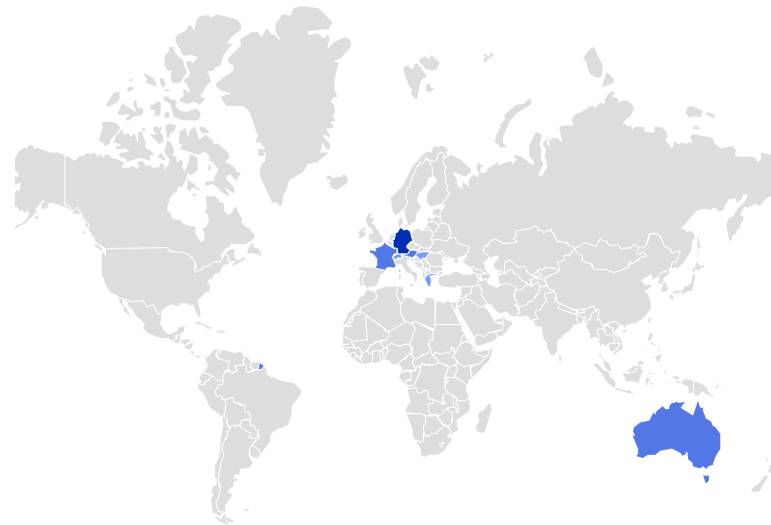

Author Affiliations per Country