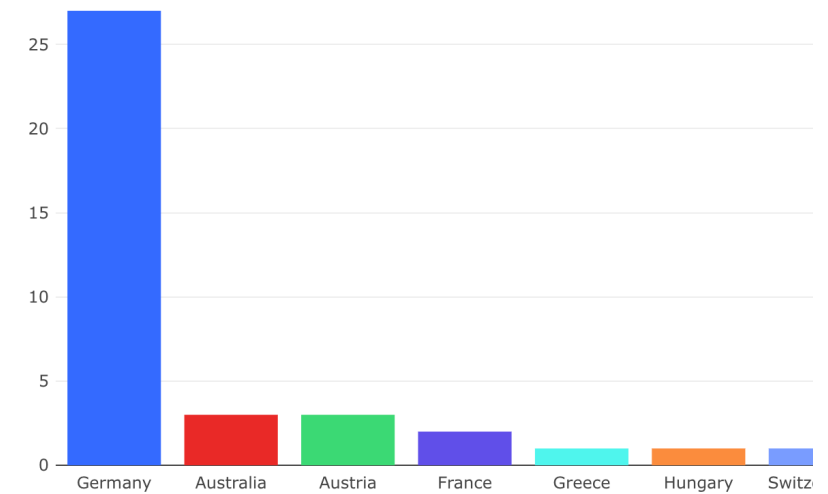

Author Affiliations per Country